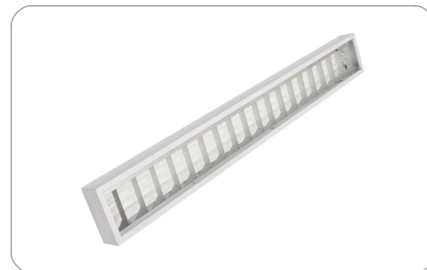

**Festum 2x 49 W**

- ceiling surface-mount luminaire
- pełnospektralna oprawa oświetleniowa

Materiał	steel sheet
Kolor	white
Wymiary	188 x 1505 x 57 mm
Stopień ochrony (IP)	IP20
Ciężar	3 kg
Zasilanie	230 V, 50 Hz
Pobór mocy	98 W
Elektroniczny statecznik	YES
Całkowity strumień światła źródeł	8500 lm
Podłączenie źródła	G5
Liczba źródeł	2
Pobór mocy 1 źródła	49 W
Typ źródła	T5
Strumień światła źródła	2x 4250 lm
Żywotność źródła	24000 h
Number źródła	FTHO6549
Ra źródła	93
Tcp źródła	6500 K
Ac źródła	95